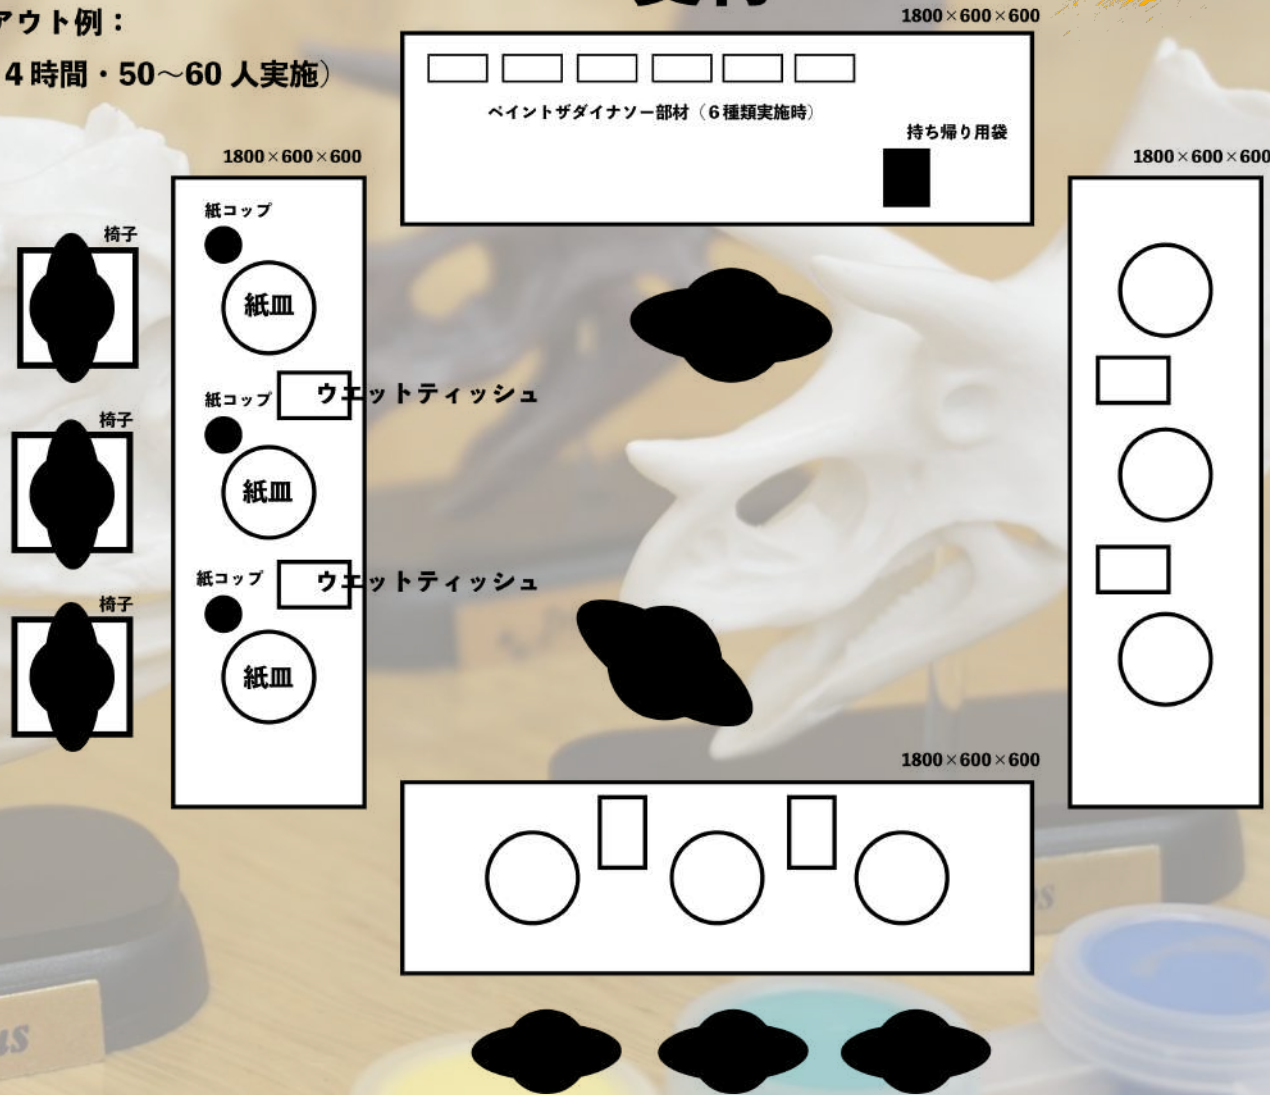

【運営の流れ】

・受付にて希望の恐竜フィギュアを手渡しし席へ誘導。席にて開封し遊び方を説明（POPで対応も可能）

あらかじめ席に紙皿・コップ・ティッシュを配置し使用していただく。

終了後使用した紙皿等を撤去し新品をセット。

レイアウト例：

（1日4時間・50～60人実施）

受付

企画・運営体制